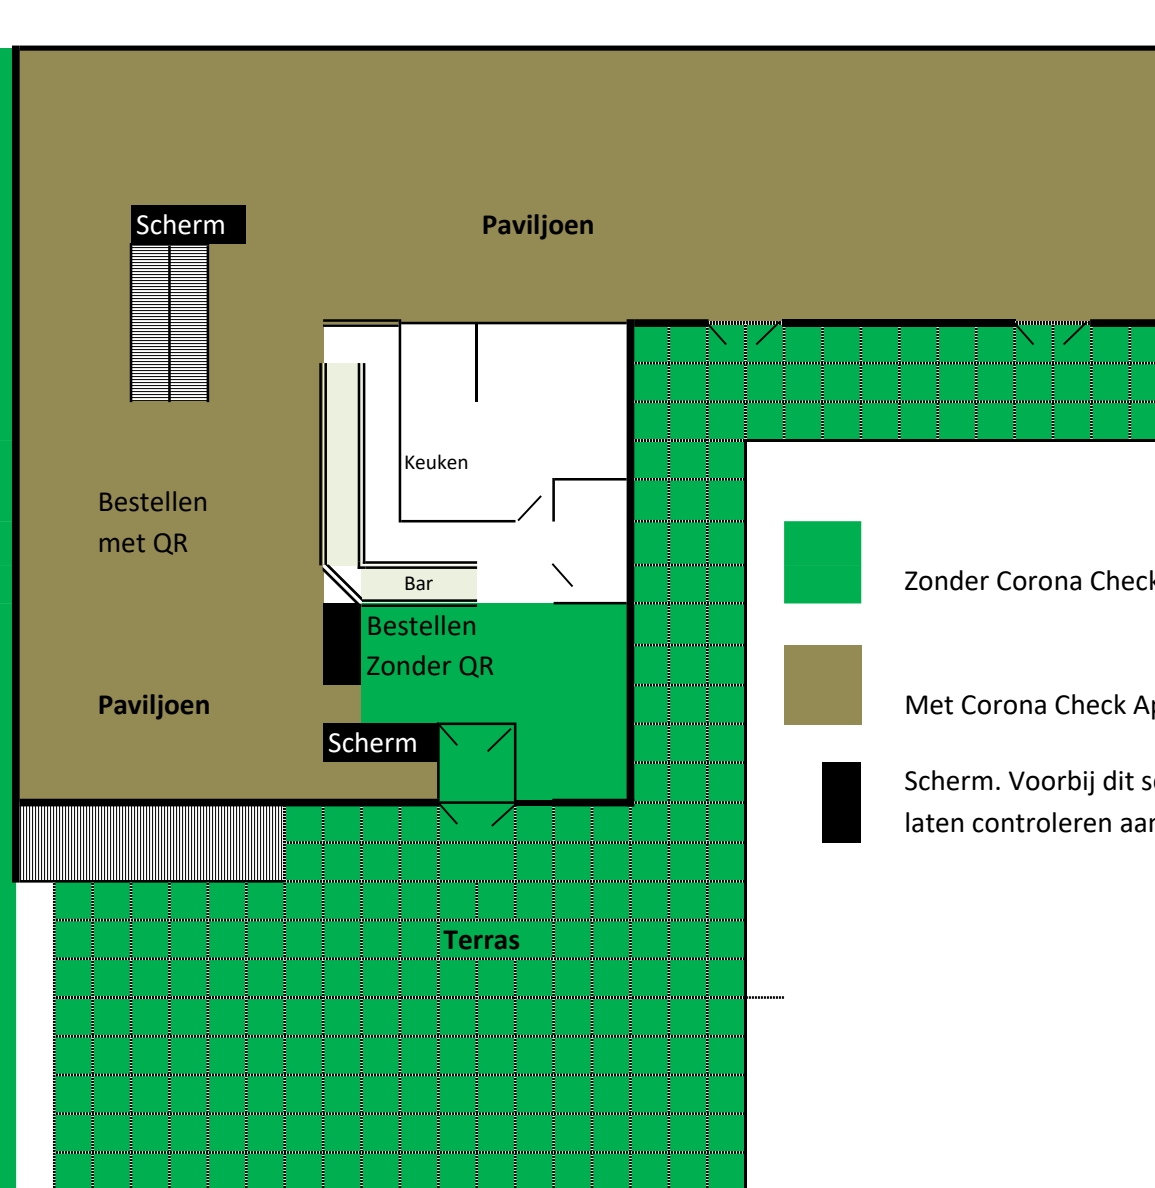

Zonder Corona Check App:

Tennissen binnen en buiten
Terras

Toilet via ingang beneden
Kleedkamer via ingang beneden

Met Corona Check App:

In het Paviljoen voorbij het scherm

Ga je voorbij het scherm dan ga je
naar de kassa en laat je de
QR code zien.

Alvast dank voor jullie medewerking
Tennispark De Delftse Hout

Zonder Corona Check App

Met Corona Check App

Scherm. Voorbij dit scherm de Corona Check App
laten controleren aan de kassa.